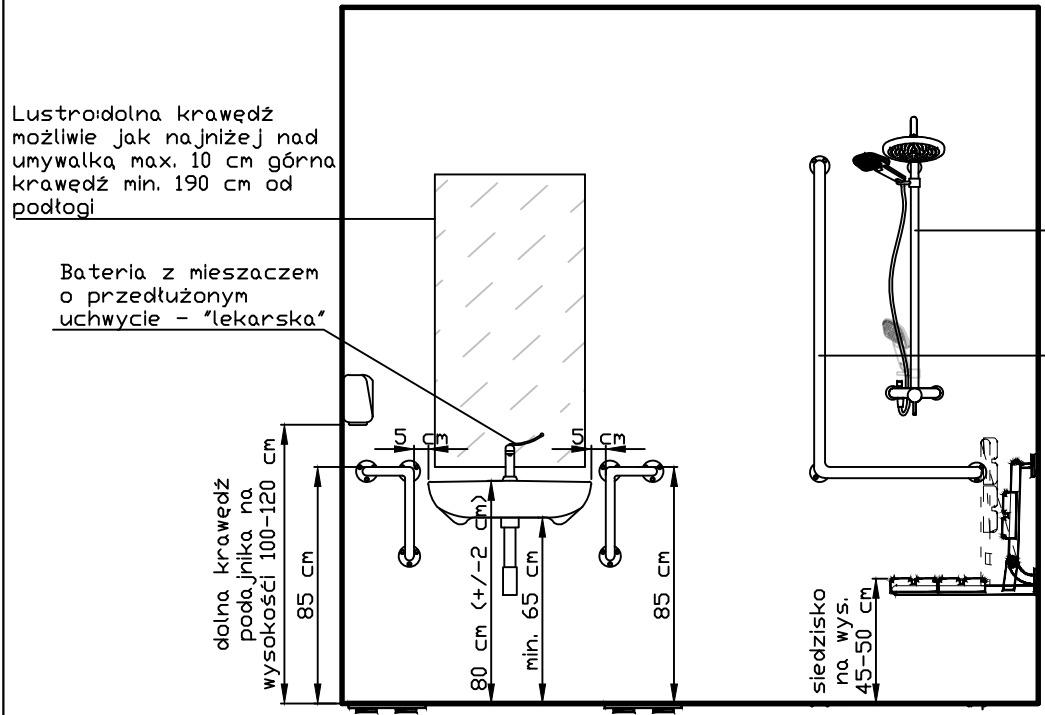

WIDOK A-A

WIDOK B-B

Zestaw prysznicowy z deszczownicą (możliwość regulacji wysokości uchwytu słuchawki prysznicowej w zakresie 120-190 cm)

Porecz w kształcie "L" o wym. 60 cmx110 cm

RYSOWAŁA	NR RYSUNKU	NAZWA UCZELNI
E. Wojciechowska	007	AGH
NAZWA RYS. (POMIESZCZENIE)		
Łazienka widok A-A i B-B		