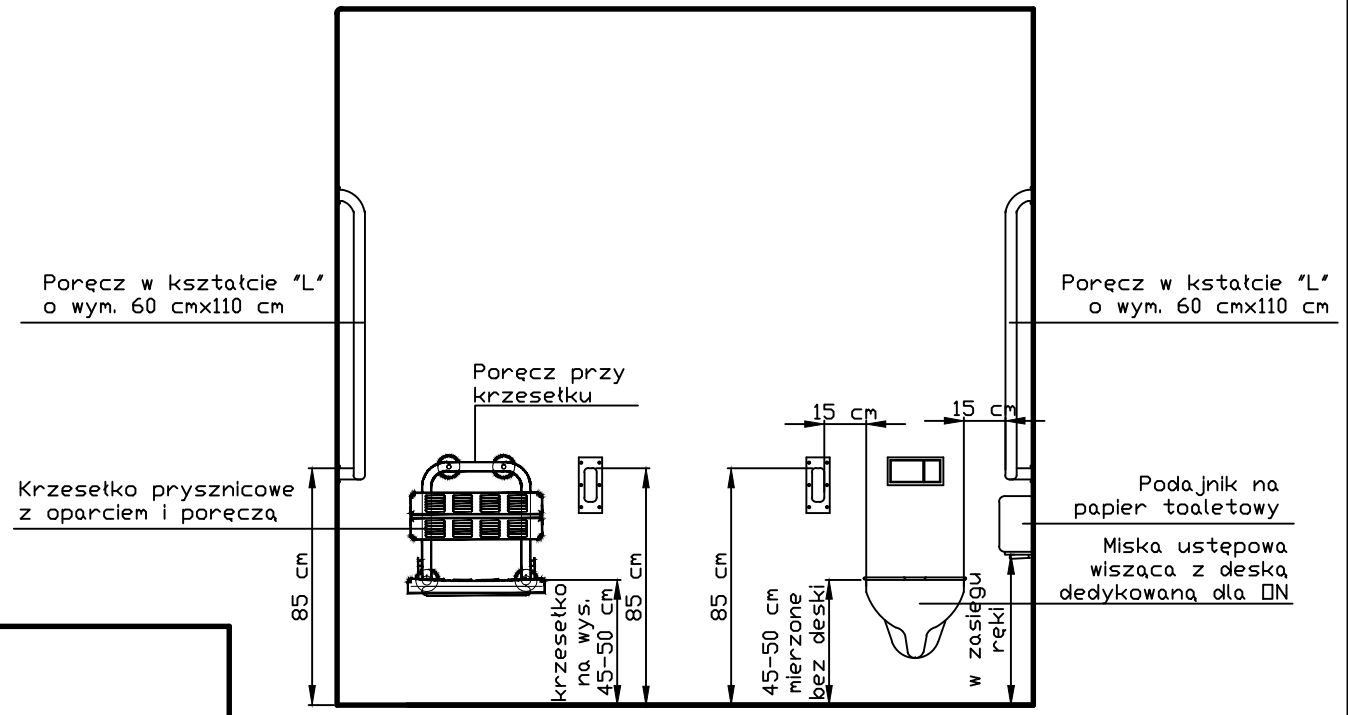

WIDOK A-A

WIDOK B-B

Zestaw prysznicowy z deszczownicą (możliwość regulacji wysokości uchwytu słuchawki prysznicowej w zakresie 120-190 cm)

Porecz w kształcie "L" o wym. 60 cmx110 cm

RYSOWAŁA	NR RYSUNKU	NAZWA UCZELNI
E. Wojciechowska	007	AGH
NAZWA RYS. (POMIESZCZENIE)		
Łazienka widok A-A i B-B		